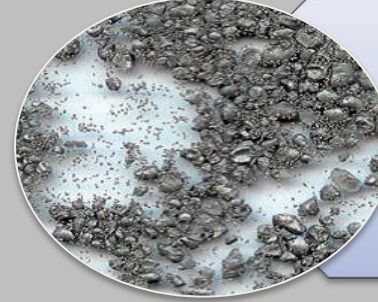

CHRONITAL

- Edelstahlstrahlmittel
- kugelig

GRITTAL

- Edelstahl
- kantig

كرونيتال

- المقاوم للصدأ
- كروية

كريتال

- المقاوم للصدأ
- مثلث

يستخدم في مجالات متعددة ومختلفة

CHRONITAL

Grittal

مجالات التطبيق

مدة خدمة أطول

اقل وقت من غيره

مظهر أكثر إشراقاً

صلابة:
300 HV (30 HRC),

مجالات التطبيق

تنظيف
الألومنيوم
بجميع أنواعها

النحت على
الأحجار

حفر الزجاج حسب
الأشكال والتصاميم

تنظيف هياكل
السيارات
والحافلات

يقوم بالتخشين
المطلوب على
الأسطح الناعمة،

منها رش الحديد
الذي طراً وظهر عليه الصدأ

صلابة:
750 HV (62 HRC),

مجالات التطبيق

تنظيف
الألومنيوم
بجميع أنواعها

النحت على
الأحجار

حفر الزجاج
حسب الأشكال
والتصاميم

تنظيف هياكل
السيارات
والحافلات

يقوم بالتخشين
المطلوب على
الأسطح الناعمة